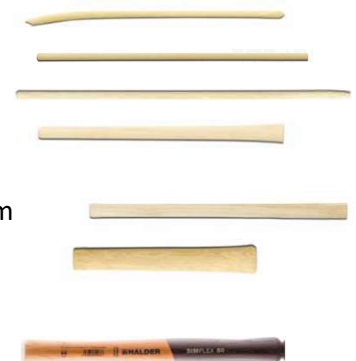

Gerätестiele

Art.-Nr.	Größe
103054	Schaufelstiel gebogen Esche 1.300/41 mm
103058	Besenstiel Espe 24 x 1.300 mm mit Konus 22:15
103062	Gerätестiel Buche 36 x 1.800 mm
103056	Kreuzhackenstiel Esche 950 x 42 x 76 mm
103060	Gerätестiel gerade mit Konus, 28 x 1.700 mm
103065	Vorschlaghammerstiel Esche Stärke 27,5/47,4 mm x 800 mm
103070	Fäustelstiel für 1,25 + 1,50 kg Fäustel
103064	Spatenstiel Knopfstiel, gebogen, 900 mm
103189	Stiel für Schonhammer 60 mm
103190	Stiel für Schonhammer 80 mm