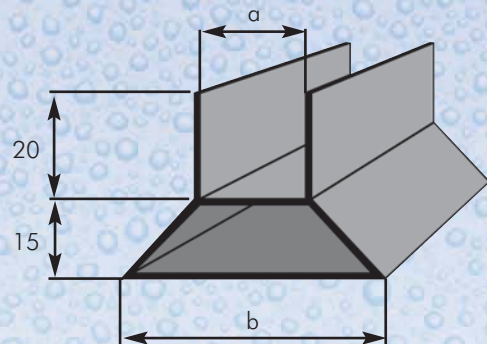

## Schalungszubehör Formwork accessories

Fugenbandklammern  
Waterstop clips

Typ 1

Typ 2

Typ 3

Abstandshalter  
Spacer

Typ / type	a	b
TF 1/20	20	50
TF 1/30	30	60

Abstandshalter  
Spacer

Typ / type	a	b
TF 2/20	20	50
TF 2/30	30	60
TF 2/40	40	70
TF 2/50	50	80

Trapezvollprofil (Weich-PVC)  
Solid trapezium profile (soft-PVC)

Typ / type	b	a	h
WTR 20	60	20	20
WTR 30	70	20	20
WTR 35	90	35	35