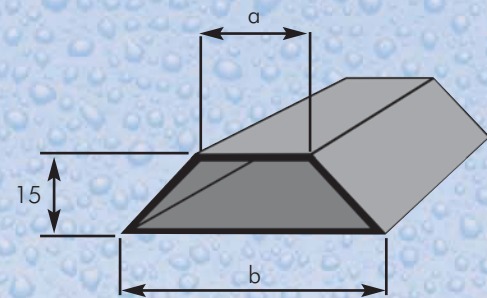

## Schalungszubehör Formwork accessories

Fugenbandklammern  
Waterstop clips

Typ 1

Typ 2

Typ 3

Abstandshalter  
Spacer

Typ / type	a	b
TF 1/20	20	50
TF 1/30	30	60

Abstandshalter  
Spacer

Typ / type	a	b
TF 2/20	20	50
TF 2/30	30	60
TF 2/40	40	70
TF 2/50	50	80

Trapezvollprofil (Weich-PVC)  
Solid trapezium profile (soft-PVC)

Typ / type	b	a	h
WTR 20	60	20	20
WTR 30	70	20	20
WTR 35	90	35	35